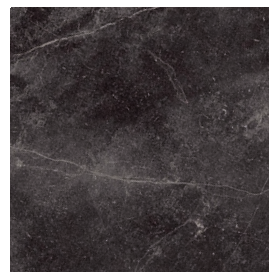

VERDE MATTE  
12"x12"

ROSSO MATTE  
12"x12"

PAIRS WITH:

PANAERA | CENTURIES

COSMOPOLITAN

CENTURIES ANTIQUE PISA  
12"x12"

PANAREA BLACK  
12"x12"

CREMA MATTE  
12"x12"