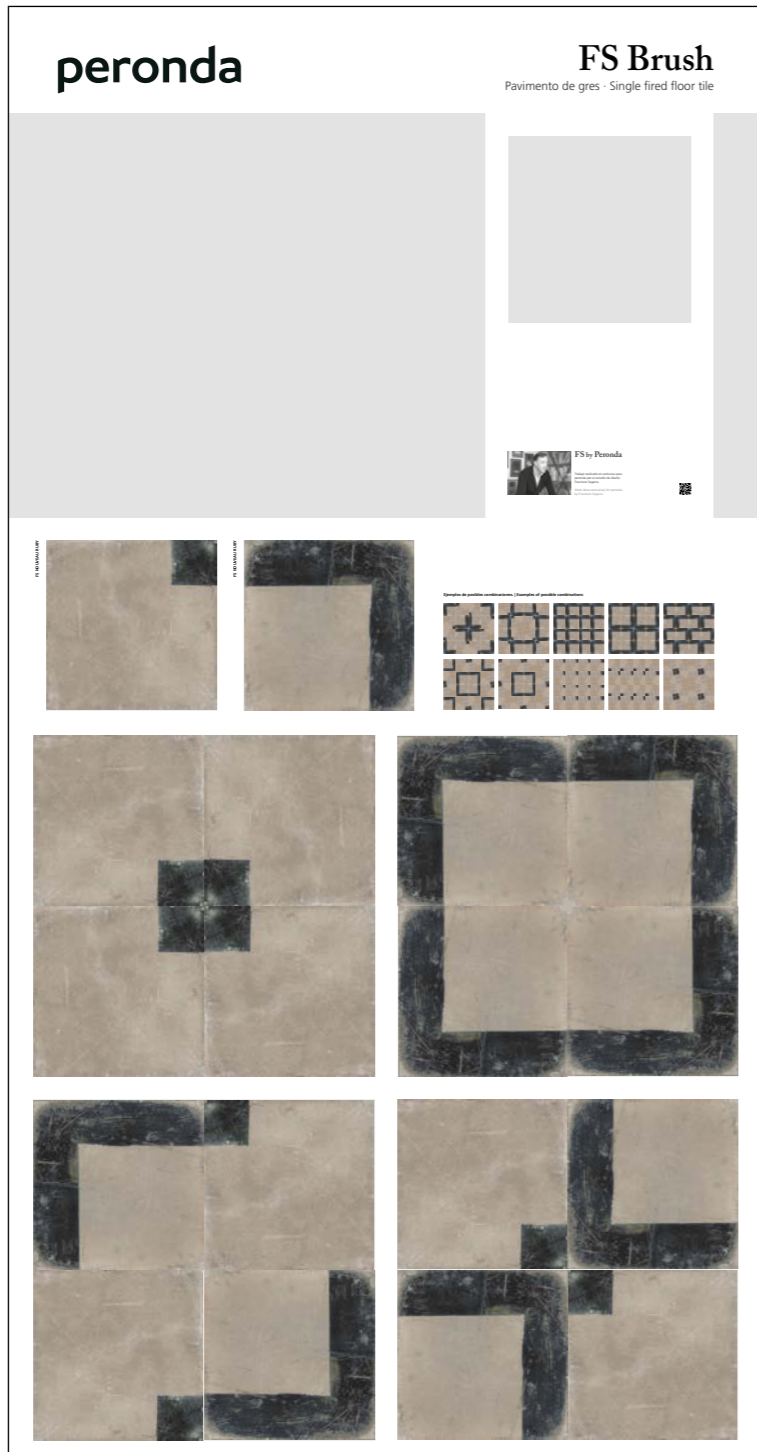

fs brush

Descubre FS Brush, la representación cerámica de la obra artística de Francisco Segarra. Esta colección incluye dos referencias en porcelánico de 22,3x22,3, inspiradas en la suavidad y textura de pinceles artísticos. Con FS Brush, podrás crear una variedad de patrones únicos, ideales para expresar tu creatividad en cualquier espacio. Esta colección fusiona el estilo minimalista japonés con influencias escandinavas, perfecta para ambientes modernos y acogedores.

Discover FS Brush, the ceramic representation of Francisco Segarra's artistic work. This collection includes two references in 22.3x22.3 porcelain, inspired by the smoothness and texture of artistic brushes. With FS Brush, you can create a variety of unique patterns, ideal for expressing your creativity in any space. This collection blends Japanese minimalist style with Scandinavian influences, perfect for modern and cozy environments.

FS BRUSH LINE

Piezas 1 m²
20 FS BRUSH SQUARE

Piezas 1 m²
20 FS BRUSH SQUARE

Piezas 1 m²
20 FS BRUSH LINE

Piezas 1 m²
20 FS BRUSH LINE

Piezas 1 m²
20 FS BRUSH SQUARE

Piezas 1 m²
20 FS BRUSH LINE

Piezas 1 m²
12 FS BRUSH SQUARE
13 FS BRUSH LINE

Piezas 1 m²
13 FS BRUSH SQUARE
12 FS BRUSH LINE

Piezas 1 m²
13 FS BRUSH SQUARE
12 FS BRUSH LINE

Piezas 1 m²
21 FS BRUSH SQUARE
4 FS BRUSH LINE

14225_FS BRUSH_192

TÉCNICO

FT 192 FS BRUSH TÉCNICO

PRO
192

14226_FS BRUSH_240