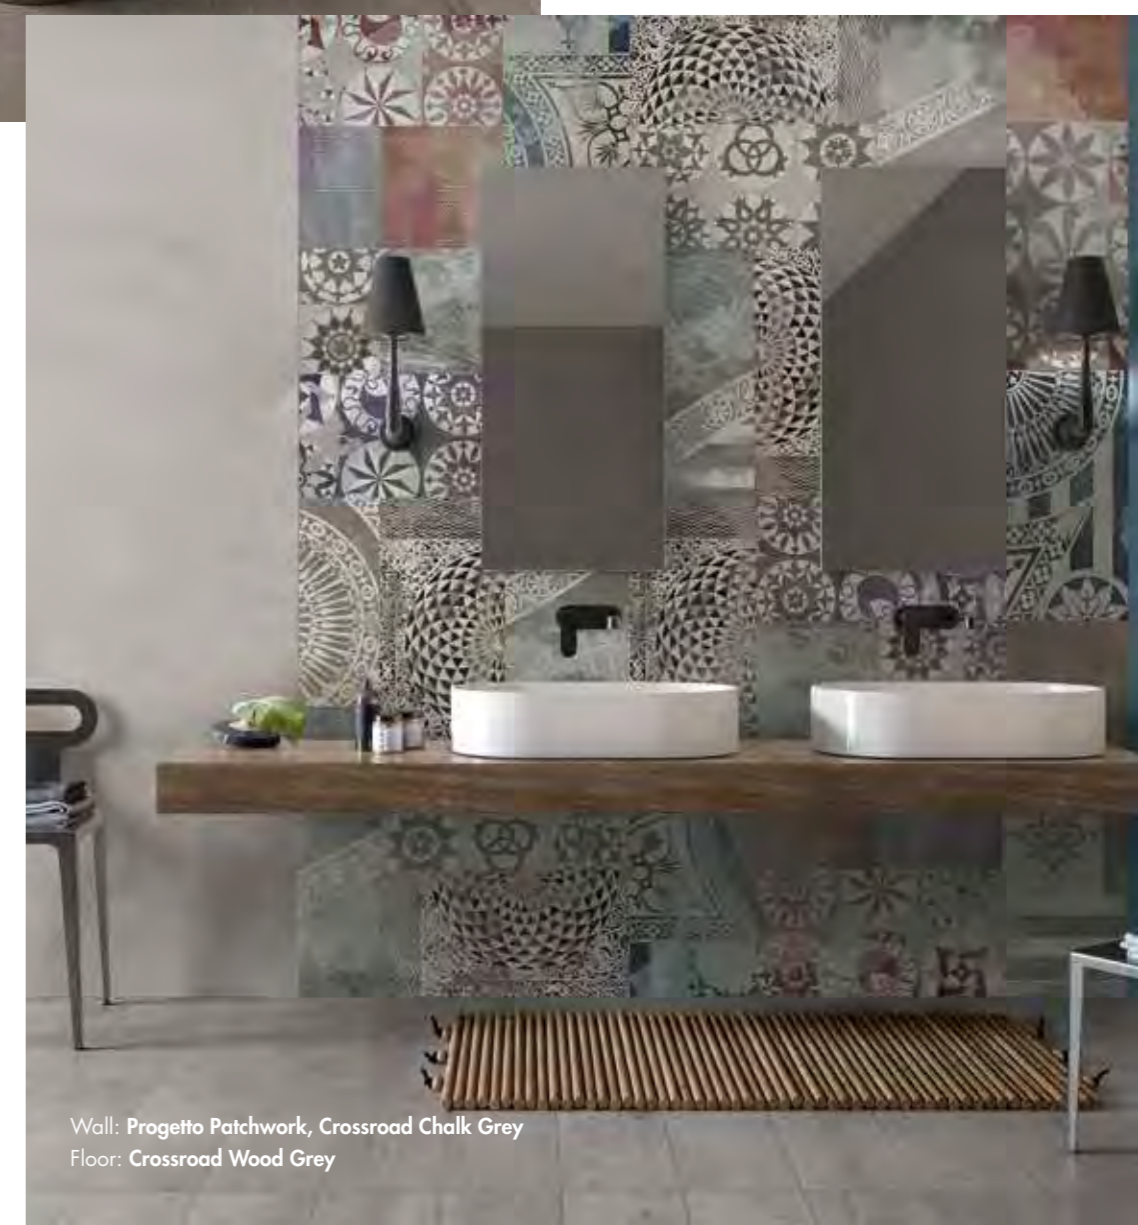

Wall: Progetto Patchwork, Crossroad Chalk Grey
Floor: Crossroad Wood Grey