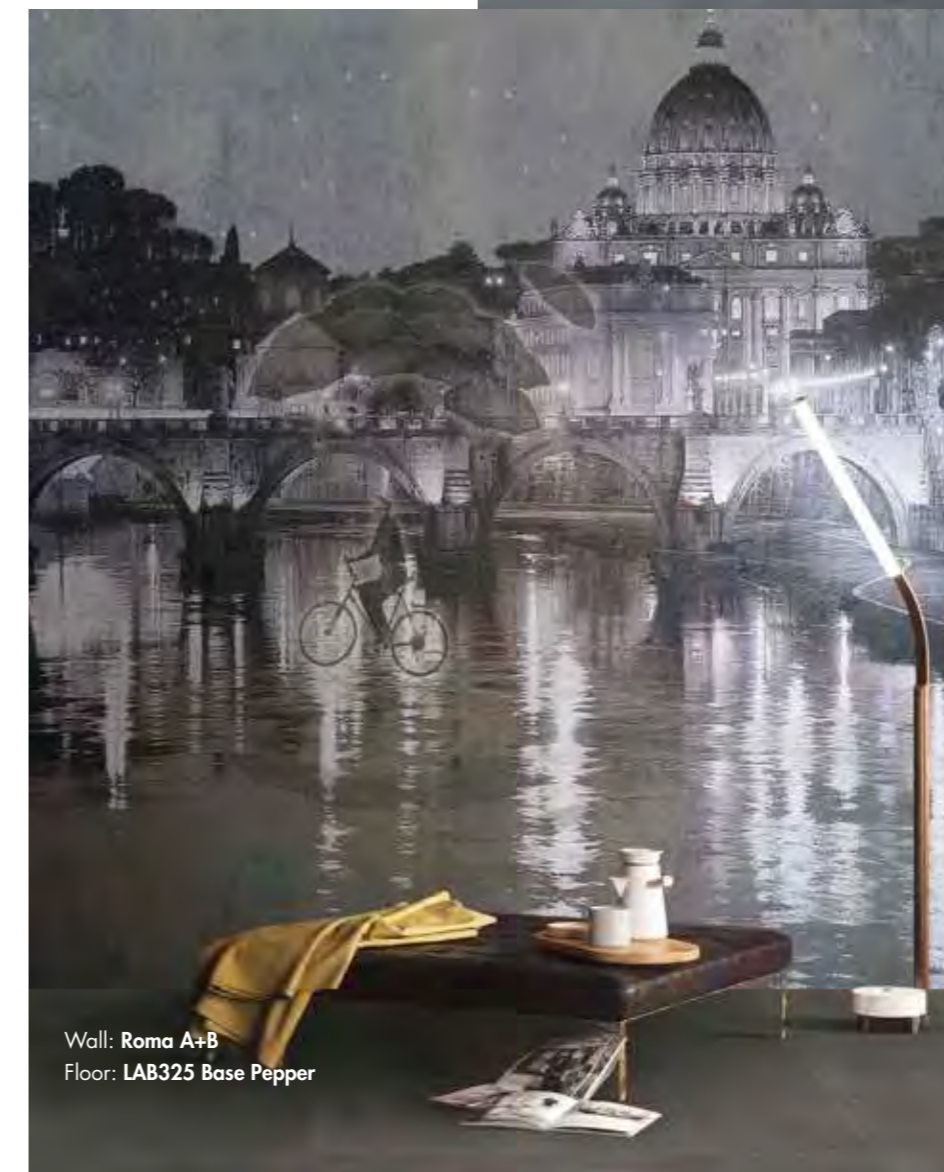

Wall: Roma A+B
Floor: LAB325 Base Pepper

Roma

Disponibile nei formati | Available in sizes:

160x320 120x280 120x240 (4pz)
64"x128" 48"x112" 48"x96" (4pz)