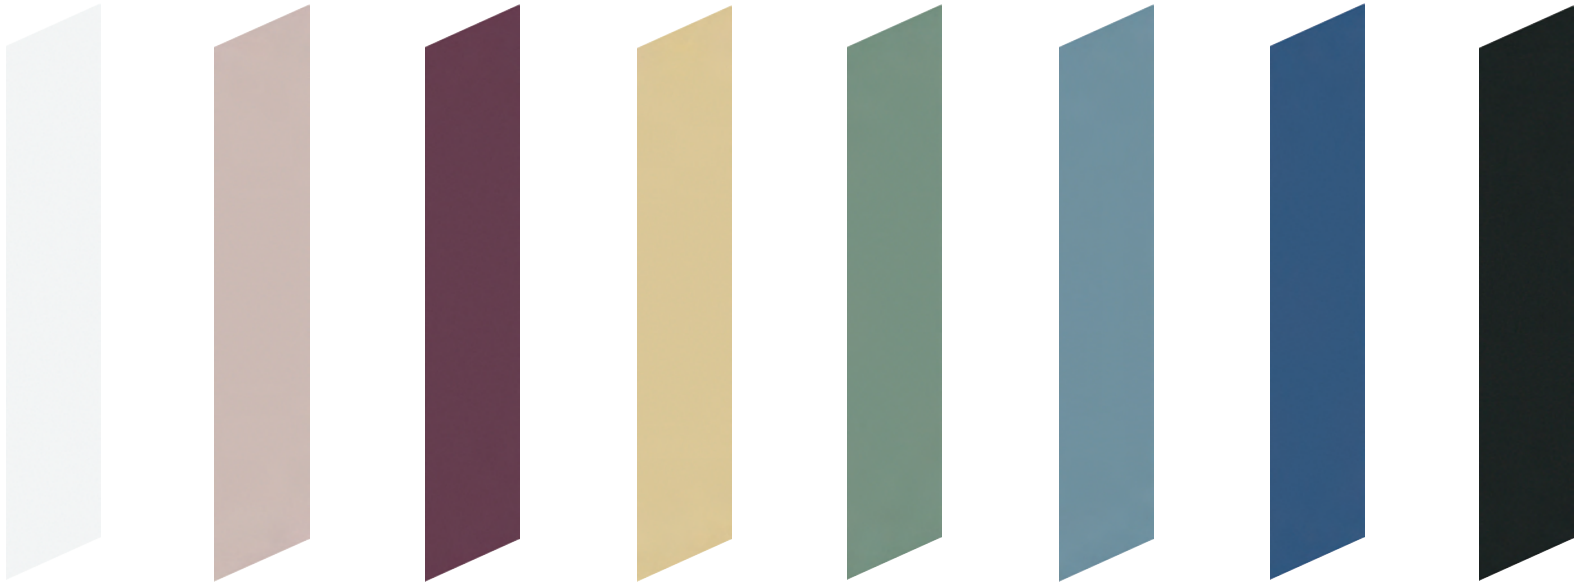

EURO
TILE & STONE

Metamorfosi

WHITE
4" x 22"

BLUSH
4" x 22"

CHIANTI
4" x 22"

MUSTARD
4" x 22"

MOLD
4" x 22"

DUST
4" x 22"

BLUE
4" x 22"

BLACK
4" x 22"

PACKAGING INFO

4x22	
U/M	SF
UM / Box	8.93
UM / Pc	0.6
SF / Pallet	562.59
Boxes / Pallet	63

TECHNICAL INFO

Coming Soon